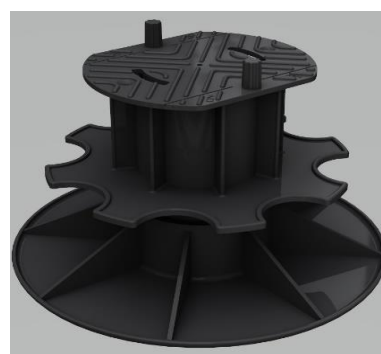

Se også våre justerbare bjelkestøtter på vår nettside

Fasadeglass AS - Nedre Kongerød 33 - 3737 Skien - Telf 3549 9933

post@fasadeglass.no - www.fasadeglass.no