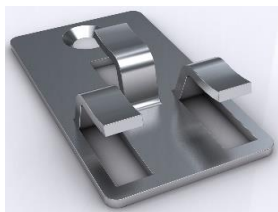

L-Profil trekompositt

DFLA076S		DFLA076SG		DFLA076TB		DFLA076WB	
Rillet overflate		Rillet overflate		Rillet overflate		Rillet overflate	
Farge	Sort	Farge	Stein Grå	Farge	Tropisk Brun	Farge	Wenge Brun
Høyde	76mm	<i>Selges kun i hele lengder</i>				Samme pris alle farger	
Bredde	37mm					Pris pr lm	kr 261,42
Lengde	4 meter					Inkl mva	

Bjelke

Standard klipp

Endeklipps skjøl

Endeklipps start

DFB048		DFC001		DFC002		DFC004	
Bjelke i PVC		Rustfritt stål/ skrue		Rustfritt stål/ skrue		Rustfritt stål/ skrue	
Selges kun hele lengder		Pakkning 100 stk		Pakkning 10 stk		Pakkning 10 stk	
Tykkelse	48,5mm						
Bredde	35mm						
Lengde	4 meter						
Pris pr lm Inkl mva	kr 117,08	Pris pr pk Inkl mva	kr 1 168,20	Pris pr pk Inkl mva	kr 238,83	Pris pr pk Inkl mva	kr 238,83