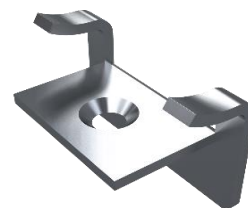

Bjelke

Standard klipp

Endeklipps skjøl

Endeklipps start

DFB048		DFC001		DFC002		DFC004	
Bjelke i PVC		Rustfritt stål/ skrue		Rustfritt stål/ skrue		Rustfritt stål/ skrue	
Selges kun hele lengder		Pakkning 100 stk		Pakkning 10 stk		Pakkning 10 stk	
Tykkelse	48,5mm						
Bredde	35mm						
Lengde	4 meter						
Pris pr lm Inkl mva	kr 117,08	Pris pr pk Inkl mva	kr 1 168,20	Pris pr pk Inkl mva	kr 238,83	Pris pr pk Inkl mva	kr 238,83