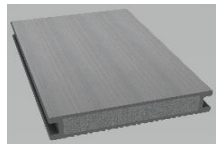

Fasadeglass®

Terrasebord trekompositt

Velger selv hvilken side en vil bruke. Den ene siden er grovrillet og den andre siden er fin rillet

DFDS162S		DFDS162SG		DFDS162TB		DFDS162WB	
Struktur/ treimitasjon		Struktur/ treimitasjon		Struktur/ treimitasjon		Struktur/ treimitasjon	
Farge	Sort	Farge	Stein Grå	Farge	Tropisk Brun	Farge	Wenge Brun
Tykkelse	28mm	Det regnes ca 6 meter pr m2 <i>Selges kun i hele lengder</i>				Samme pris alle farger	
Bredde	162mm					Pris pr lm	kr 248,18
Lengde	4 meter					Inkl mva	

Skjørtekant trekompositt

DFS076S		DFS076SG		DFS076TB		DFS076WB	
Slett overflate		Slett overflate		Slett overflate		Slett overflate	
Farge	Sort	Farge	Stein Grå	Farge	Tropisk Brun	Farge	Wenge Brun
Tykkelse	10mm	<i>Selges kun i hele lengder</i>				Samme pris alle farger	
Bredde	76mm					Pris pr lm	kr 150,83
Lengde	4 meter					Inkl mva	

L-Profil trekompositt

DFLA076S		DFLA076SG		DFLA076TB		DFLA076WB	
Rillet overflate		Rillet overflate		Rillet overflate		Rillet overflate	
Farge	Sort	Farge	Stein Grå	Farge	Tropisk Brun	Farge	Wenge Brun
Høyde	76mm	<i>Selges kun i hele lengder</i>				Samme pris alle farger	
Bredde	37mm					Pris pr lm	kr 261,42
Lengde	4 meter					Inkl mva	