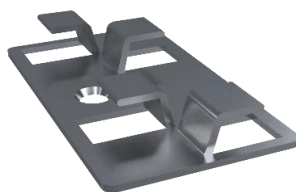

L-Profil trekompositt

DFLA076S		DFLA076SG		DFLA076TB		DFLA076WB	
Rillet overflate		Rillet overflate		Rillet overflate		Rillet overflate	
Farge	Sort	Farge	Stein Grå	Farge	Tropisk Brun	Farge	Wenge Brun
Høyde	76mm	<i>Selges kun i hele lengder</i>				Samme pris alle farger	
Bredde	37mm					Pris pr lm	kr 261,42
Lengde	4 meter					Inkl mva	

Bjelke

Standard klipp

Endeklipps skjøl

Endeklipps start

DFB048		DFC001		DFC002		DFC004	
Bjelke i PVC		Rustfritt stål/ skrue		Rustfritt stål/ skrue		Rustfritt stål/ skrue	
Selges kun hele lengder		Pakkning 100 stk		Pakkning 10 stk		Pakkning 10 stk	
Tykkelse	48,5mm						
Bredde	35mm						
Lengde	4 meter						
Pris pr lm Inkl mva	kr 117,08	Pris pr pk Inkl mva	kr 1 168,20	Pris pr pk Inkl mva	kr 238,83	Pris pr pk Inkl mva	kr 238,83