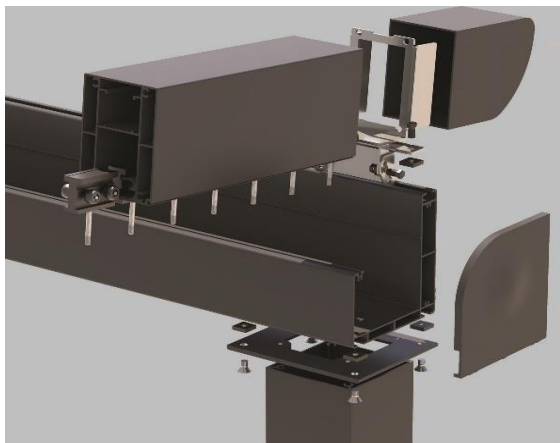

Pergola RTS 1400

Pergola 1400 er ett meget slitestrekt system for hagen, restauranten, kafeen, terrassen, her er det mange bruksområder. Pergolaen kan leveres veggmontert eller frittstående. Den kan leveres i flere varianter som rett, kurvet, enkel, dobbel, her er det 12 ulike varianter og velge mellom.

Det er ett stort utvalg av farger og stoff og velge mellom. Profiler kan leveres i de fleste RAL farger, også i flere trestruktur varianter

Pergola 1400 er en motorisert Pergola. Leveres med bryter eller fjernkontroll etter eget ønske. Kan også leveres tilpasset med for LED lys.

Vinterkampanje Standard 3x3 meter

Kr 39 900,-

Standard

Kurve

Flat

Standard veggengt

Kurve veggengt

Flat veggengt

Standard dobbel

Kurve dobbel

Flat dobbel

Standard midthengt

Kurve midthengt

Flat midthengt

Rail Profiler

- Rail dimensjon 140x100mm og veier 6250kg pr meter
- Kan leveres i lengde opp til 8 meter uten understøttelse
- Reils kan produseres som kurvede profiler
- Produsert med kanaler for regnvann som leder vannet ut i renne.