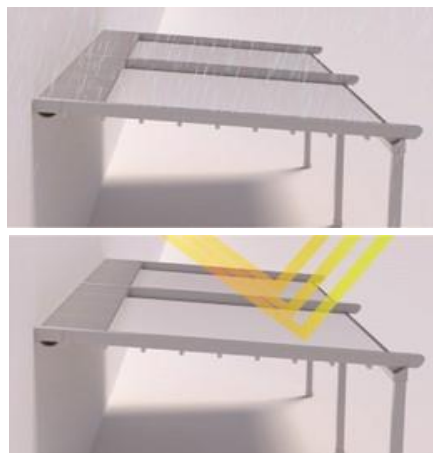

Pergola RTS 1400

Pergola 1400 er ett meget slitestrekt system for hagen, restauranten, kafeen, terrassen, her er det mange bruksområder. Pergolaen kan leveres veggmontert eller frittstående. Den kan leveres i flere varianter som rett, kurvet, enkel, dobbel, her er det 12 ulike varianter og velge mellom.

Det er ett stort utvalg av farger og stoff og velge mellom. Profiler kan leveres i de fleste RAL farger, også i flere trestruktur varianter

Pergola 1400 er en motorisert Pergola. Leveres med bryter eller fjernkontroll etter eget ønske. Kan også leveres tilpasset med for LED lys.

Vinterkampanje Standard 3x3 meter

Kr 39 900,-

Standard

Kurve

Flat

Standard veggengt

Kurve veggengt

Flat veggengt

Standard dobbel

Kurve dobbel

Flat dobbel

Standard midthengt

Kurve midthengt

Flat midthengt

Rail Profiler

- Rail dimensjon 140x100mm og veier 6250kg pr meter
- Kan leveres i lengde opp til 8 meter uten understøttelse
- Reils kan produseres som kurvede profiler
- Produsert med kanaler for regnvann som leder vannet ut i renne.