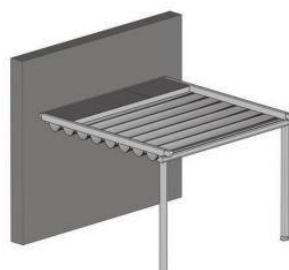

Pergola RTS 1400

Pergola 1400 er ett meget slitestrekt system for hagen, restauranten, kafeen, terrassen, her er det mange bruksområder. Pergolaen kan leveres veggmontert eller frittstående. Den kan leveres i flere varianter som rett, kurvet, enkel, dobbel, her er det 12 ulike varianter og velge mellom.

Vinterkampanje Standard 3x3 meter

Kr 39 900,-

Standard

Kurve

Flat

Standard veggengt

Kurve veggengt

Flat veggengt

Standard dobbel

Kurve dobbel

Flat dobbel

Standard midthengt

Kurve midthengt

Flat midthengt

Rail Profiler

- Rail dimensjon 140x100mm og veier 6250kg pr meter
- Kan leveres i lengde opp til 8 meter uten understøttelse
- Reils kan produseres som kurvede profiler
- Produsert med kanaler for regnvann som leder vannet ut i renne.