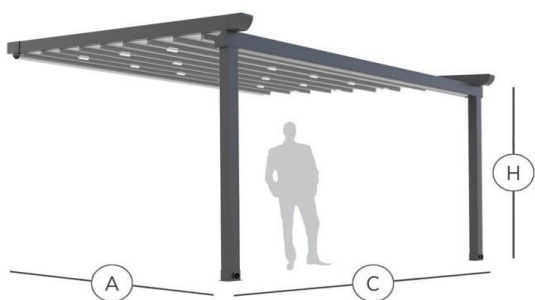

Pergola RTS 1400

Pergola 1400 er ett meget slitestrekt system for hagen, restauranten, kafeen, terrassen, her er det mange bruksområder. Pergolaen kan leveres veggmontert eller frittstående. Den kan leveres i flere varianter som rett, kurvet, enkel, dobbel, her er det 12 ulike varianter og velge mellom.

Standard dobbel

Kurve dobbel

Flat dobbel

Standard midthengt

Kurve midthengt

Flat midthengt

Rail Profiler

- Rail dimensjon 140x100mm og veier 6250kg pr meter
- Kan leveres i lengde opp til 8 meter uten understøttelse
- Reils kan produseres som kurvede profiler
- Produsert med kanaler for regnvann som leder vannet ut i renne.