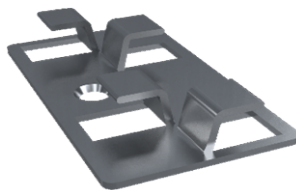

L-Profil trekompositt

DFLA076S		DFLA076SG		DFLA076TB		DFLA076WB	
Rillet overflate		Rillet overflate		Rillet overflate		Rillet overflate	
Farge	Sort	Farge	Stein Grå	Farge	Tropisk Brun	Farge	Wenge Brun
Høyde	76mm	<i>Selges kun i hele lengder</i>				Samme pris alle farger	
Bredde	37mm					Pris pr lm	kr 159,75
Lengde	4 meter					Inkl mva	

Bjelke

Standard klipp

Endeklipp skjøt

Endeklipp start

DFB048		DFC001		DFC002		DFC004	
Bjelke i PVC		Rustfritt stål/ skrue		Rustfritt stål/ skrue		Rustfritt stål/ skrue	
Selges kun hele lengder		Pakning 100 stk		Pakning 10 stk		Pakning 10 stk	
Tykkelse	48,5mm						
Bredde	35mm						
Lengde	4 meter						
Pris pr lm Inkl mva	kr 71,51	Pris pr pk Inkl mva	kr 717,26	Pris pr pk Inkl mva	kr 145,62	Pris pr pk Inkl mva	kr 145,62