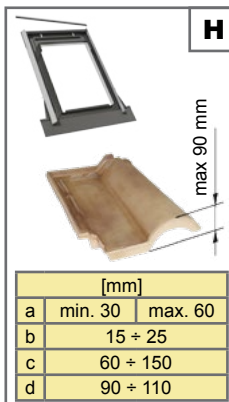

2

7

10

15° - 65°

15^P

16^P

LH

OKPOL Sp. z o.o.
 ul. Topolowa 24
 49-318 Skarbimierz-Osiedle