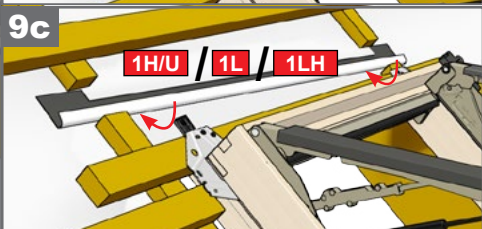

2

7

10

15° - 65°

15^P

16^P

LH

OKPOL Sp. z o.o.
 ul. Topolowa 24
 49-318 Skarbimierz-Osiedle