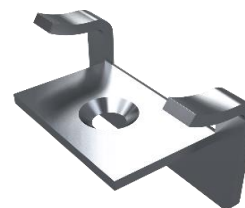

Bjelke

Standard klipp

Endeklipp skjøt

Endeklipp start

DFB048		DFC001		DFC002		DFC004	
Bjelke i PVC		Rustfritt stål/ skrue		Rustfritt stål/ skrue		Rustfritt stål/ skrue	
Selges kun hele lengder		Pakkning 100 stk		Pakkning 10 stk		Pakkning 10 stk	
Tykkelse	48,5mm	<i>Det går ca 15 stk pr m2</i>		<i>Tell opp antall skjøter</i>		<i>Tell opp antall ender</i>	
Bredde	35mm						
Lengde	4 meter						
Pris pr lm Inkl mva	kr 117,08	Pris pr pk Inkl mva	kr 1 168,20	Pris pr pk Inkl mva	kr 238,83	Pris pr pk Inkl mva	kr 238,83