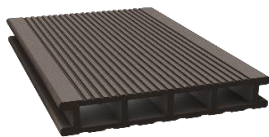

Fasadeglass®

Terrasebord trekompositt

Velger selv hvilken side en vil bruke. Den ene siden er grovrillet og den andre siden er fin rillet

Vare.Nr		Vare.Nr		Vare.Nr		Vare.Nr	
DFD162S		DFD162SG		DFD162TB		DFD162WB	
Rillet/ grov rillet		Rillet/ grov rillet		Rillet/ grov rillet		Rillet/ grov rillet	
Farge	Sort	Farge	Stein Grå	Farge	Tropisk Brun	Farge	Wenge Brun
Tykkelse	28mm	Det regnes ca 6 meter pr m2 Selges kun i hele lengder				Samme pris alle farger	
Bredde	162mm					Pris pr lm	kr 186,21
Lengde	4 meter					Inkl mva	

Skjørtekant trekompositt

DFS076S		DFS076SG		DFS076TB		DFS076WB	
Slett overflate		Slett overflate		Slett overflate		Slett overflate	
Farge	Sort	Farge	Stein Grå	Farge	Tropisk Brun	Farge	Wenge Brun
Tykkelse	10mm	Selges kun i hele lengder				Samme pris alle farger	
Bredde	76mm					Pris pr lm	kr 150,83
Lengde	4 meter					Inkl mva	

L-Profil trekompositt

DFLA076S		DFLA076SG		DFLA076TB		DFLA076WB	
Rillet overflate		Rillet overflate		Rillet overflate		Rillet overflate	
Farge	Sort	Farge	Stein Grå	Farge	Tropisk Brun	Farge	Wenge Brun
Høyde	76mm	Selges kun i hele lengder				Samme pris alle farger	
Bredde	37mm					Pris pr lm	kr 261,42
Lengde	4 meter					Inkl mva	