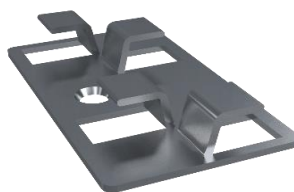

L-Profil trekompositt

DFLA076S		DFLA076SG		DFLA076TB		DFLA076WB	
Rillet overflate		Rillet overflate		Rillet overflate		Rillet overflate	
Farge	Sort	Farge	Stein Grå	Farge	Tropisk Brun	Farge	Wenge Brun
Høyde	76mm	Selges kun i hele lengder				Samme pris alle farger	
Bredde	37mm					Pris pr lm	kr 261,42
Lengde	4 meter					Inkl mva	

Bjelke

Standard klipp

Endeklipp skjøt

Endeklipp start

DFB048		DFC001		DFC002		DFC004	
Bjelke i PVC		Rustfritt stål/ skrue		Rustfritt stål/ skrue		Rustfritt stål/ skrue	
Selges kun hele lengder		Pakkning 100 stk		Pakkning 10 stk		Pakkning 10 stk	
Tykkelse	48,5mm	<i>Det går ca 15 stk pr m2</i>		<i>Tell opp antall skjøter</i>		<i>Tell opp antall ender</i>	
Bredde	35mm						
Lengde	4 meter						
Pris pr lm Inkl mva	kr 117,08	Pris pr pk Inkl mva	kr 1 168,20	Pris pr pk Inkl mva	kr 238,83	Pris pr pk Inkl mva	kr 238,83