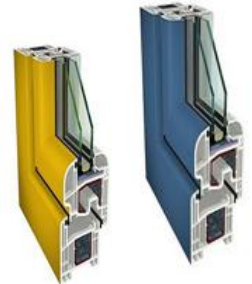

015P - Vindu 6-rams sidehengslet utadslående med fast i senter
levert med skjulte hengsler.

Vår standard profil er Aluplast IDEAL 4000 som er en av de ledende profilene på markedet.

Ett utadslående vindu sidehengslet. Kan leveres med vindbrems, spør oss om pris

	Priser 2-lag glass 4/16/4			Høyde		Inkl mva		
	1300	1400	1500	1600	1700	1800	1900	
Bredde	1300	11093	11093	11447	11822	12184	12538	12900
	1400	11093	11093	11447	11822	12184	12538	12900
	1500	11093	11093	11447	11822	12184	12538	12900
	1600	11502	11502	11870	12232	12593	12947	13316
	1700	11707	11707	12075	12436	12797	13166	13541
	1800	12082	12082	12443	12804	13179	13561	13936
	1900	12286	12286	12654	13022	13411	13786	14188
	2000	12491	12491	12866	13247	13629	14018	14427
	2100	12709	12709	13084	13472	13861	14263	14707
	2200	12927	12927	13309	13704	14107	14557	14993
	2300	13145	13145	13541	13936	14386	14829	15279
	2400	13377	13377	13759	14202	14652	15109	15559
	2500	14884	14884	15381	15818	16268	16725	17175