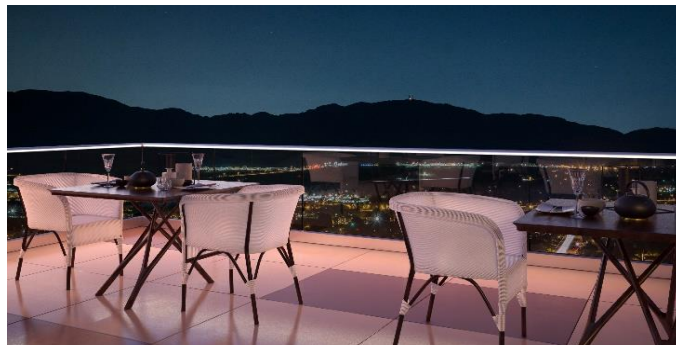

## Elegant C50 LED

Elegant C50 LED leveres uten stolper, dette er ett stolpefritt rekkverk. Dette er ett lagerført rekkverk i eloksert aluminium.  
Du finner monteringsinfo og flere deler på: [www.fasadeglass.no/elegant-c50-led](http://www.fasadeglass.no/elegant-c50-led)