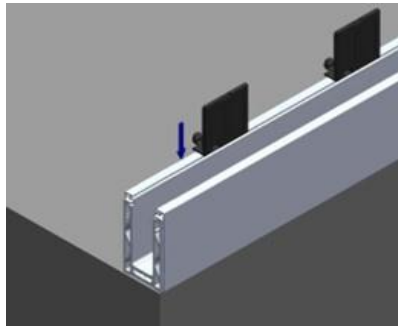

Innfeste betong

Vare.Nr: 02991030005
Skrue for innslagsanker A4

Vare.Nr: 090404010961
Innslagsanker A4

Innfeste trevirke

Vare.Nr: S10100
Treskrue A4

Monter skinne mot underlaget med festemateriel tilpasset