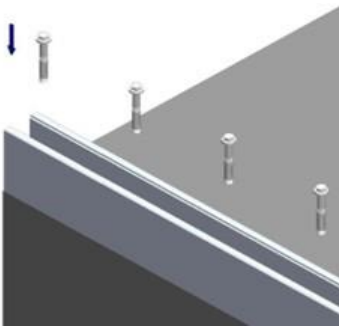

Innfeste betong

Vare.Nr: 02991030005
Skrue for innslagsanker A4

Vare.Nr: 090404010961
Innslagsanker A4

Innfeste trevirke

Vare.Nr: S10100
Treskrue A4

Monter skinne mot underlaget med festemateriel tilpasset