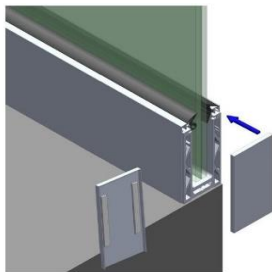

Vare.Nr:
A36029A
Endelukk
Anodized Satin

Vare.Nr:
A36029AS
Endelukk