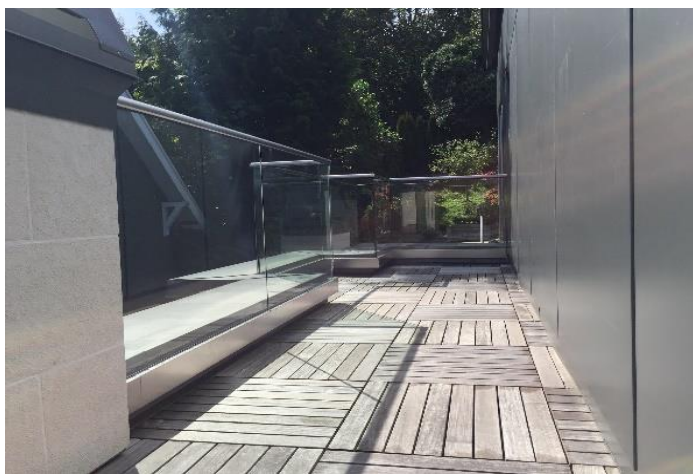

Elegant 7272 stolpefritt glassrekkverk

Elegant 7272

Elegant 7272 er ett stolpefritt glassrekkverk levert med hel skinne på 5 meter. Leveres med 88.4 herdet og laminert glass. Vi lagerfører klart og sotet glass i intervaller av 5cm, (35cm - 110cm)

Det leveres med mulighet for justering av glasset i lodd.

Dette er ett meget sterkt og solid glassrekkverk, enkel og rask montering.

**Elegant 7272 aluminiumskinne
72x122**

Vare.Nr
A30015
Anodized Satin

Vare.Nr
A30015S
Sort