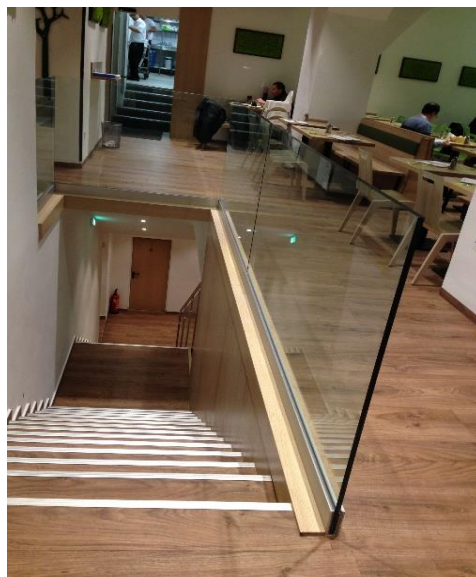

Elegant 7272 stolpefritt glassrekkverk

Elegant 7272

Elegant 7272 er ett stolpefritt glassrekkverk levert med hel skinne på 5 meter. Leveres med 88.4 herdet og laminert glass. Vi lagerfører klart og sotet glass i intervaller av 5cm, (35cm - 110cm)