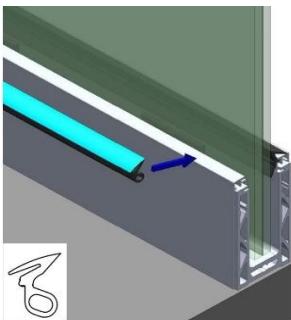

Sett inn L-glassholdere i skinnen. De skal vende ut med vegg mot ytterkant

Trykk på plass den ytterste pakningen

Sett i glassene og kil de fast med kilene. Du bør vente med å trykke kilene hardt på plass til du er ferdig med å

Du kan nå justere glassene i lodd om det er nødvendig.

Den indre pakningen presses nå på plass

Endelokk kan nå monteres

Vi har også lagerført 90 grader hjørnen

Skjøtepinner for å skjøte profilen, brukes også ved hjørner