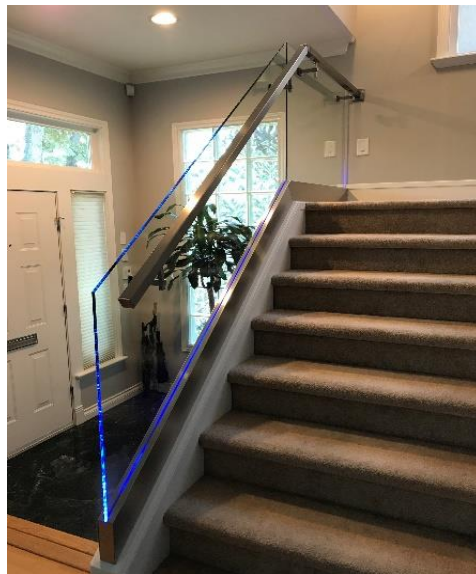

Elegant 7272 stolpefritt glassrekkverk

Elegant 7272

Elegant 7272 er ett stolpefritt glassrekkverk levert med hel skinne på 5 meter. Leveres med 88.4 herdet og laminert glass. Vi lagerfører klart og sotet glass i intervaller av 5cm, (35cm - 110cm)