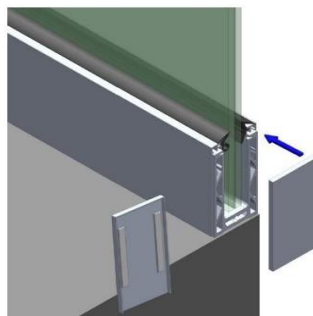

Sett inn L-glassholdere i skinnen. De skal vende ut med vegg mot ytterkant

Trykk på plass den ytterste pakningen

Sett i glassene og kil de fast med kilene. Du bør vente med å trykke kilene hardt på plass til du er ferdig med å

Det må være ett mellomrom mellom glassene på 0,8 - 1,2cm. Glassene jobber i sola og må få rom for å kunne gjøre det. Monteres glassene for tett vil de kunne ødelegges om de ikkje får jobbe fritt.
Når du nå har fått på plass alle glass og fordelt glassene slik du

Du kan nå justere glassene i lodd om det er nødvendig.

Den indre pakningen presses nå på plass

Endelokk kan nå monteres

Vi har også lagerført 90 grader hjørnen

Skjøtepinner for å skjøte profilen, brukes også ved hjørner