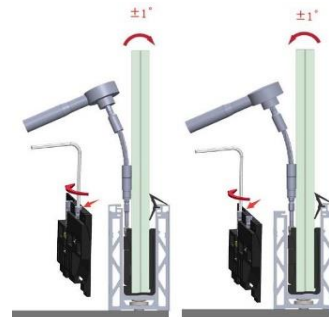

Sett inn L-glassholdere i skinnen. De skal vende ut med vegg mot ytterkant

Trykk på plass den ytterste pakningen

Sett i glassene og kil de fast med kilene. Du bør vente med å trykke kilene hardt på plass til du er ferdig med å

Du kan nå justere glassene i lodd om det er nødvendig.

Den indre pakningen presses nå på plass

Endelokk kan nå monteres

Vi har også lagerført 90 grader hjørnen

Skjøtepinner for å skjøte profilen, brukes også ved hjørner