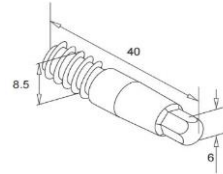

**Elegant 7272 aluminiumskinne
hjørne**

Vare.Nr
A31029A
Anodized Satin

Vare.Nr
A31029AS
Sort

Vare.Nr
A30015WRS
Skjøtepinne

Vare.Nr:
A36029A
Endelukk
Anodized Satin

Vare.Nr:
A36029AS
Endelukk

Vare.Nr:
T011300
Verktøy Kiler/