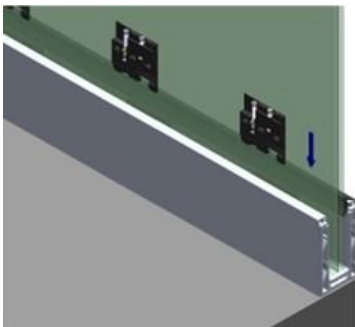

Sett i glassene og kil de fast med kilene. Du bør vente med å trykke kilene hardt på plass til du er ferdig med å

Det må være ett mellomrom mellom glassene på 0,8 - 1,2cm. Glassene jobber i sola og må få rom for å kunne gjøre det. Monteres glassene for tett vil de kunne ødelegges om de ikkje får jobbe fritt.
Når du nå har fått på plass alle glass og fordelt glassene slik du