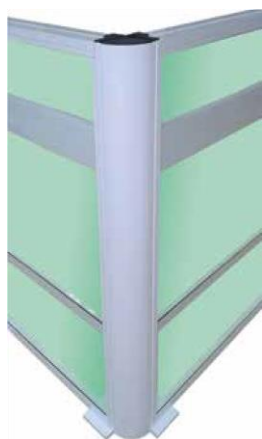

External view of the system