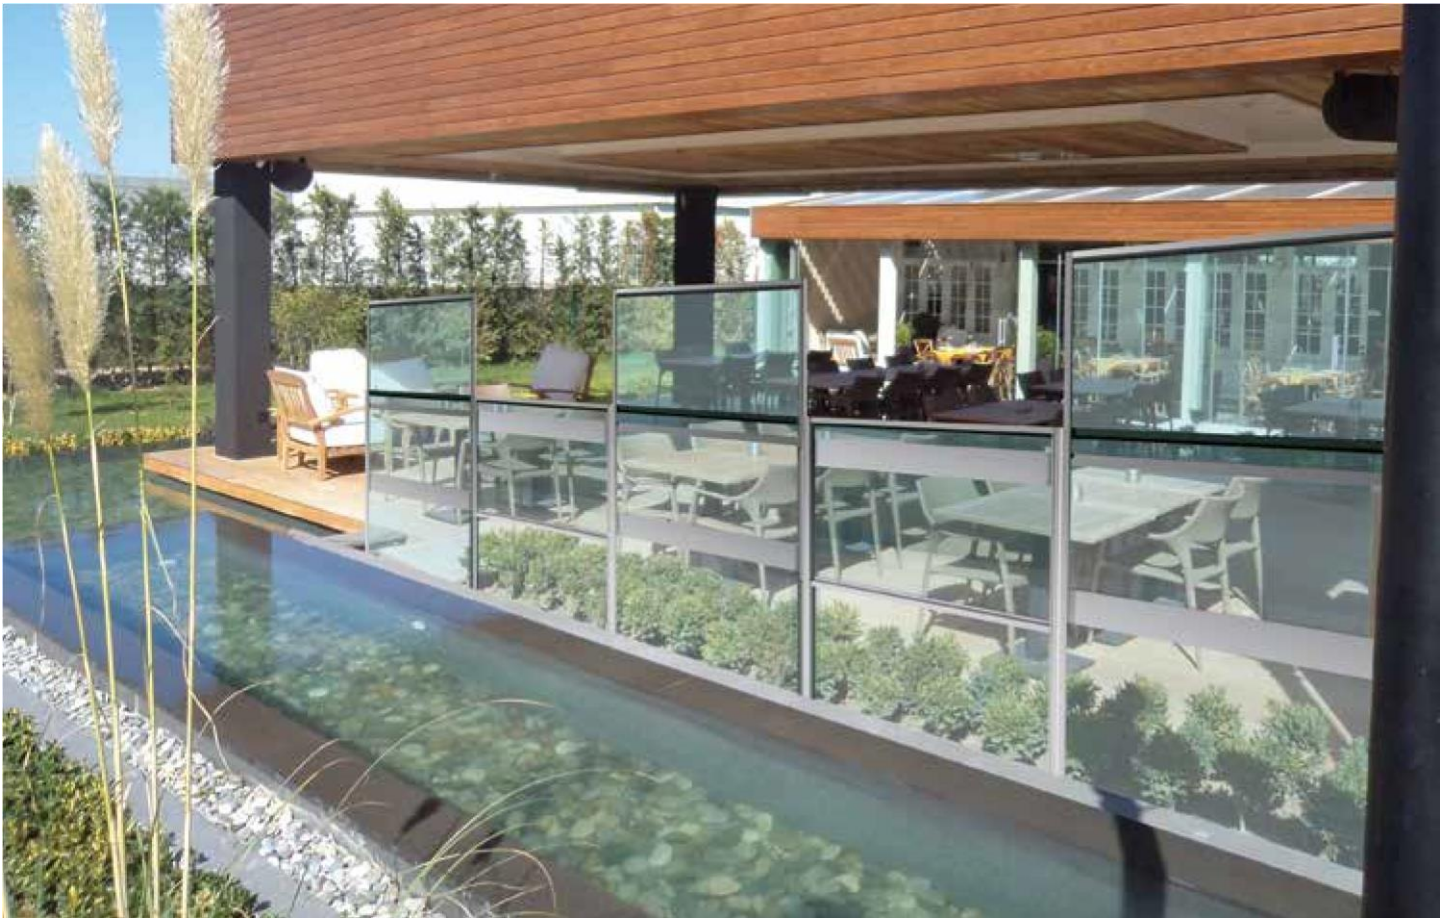

Fasadeglass®

Manuelt justert glassrekkverk

Oppdatert 05.06.2023

wind Stop
railing systems

Modell: A500

Høydejusterbart glassrekkverk fra Fasadeglass

Vindstop A500 og A700 er ett helt nytt system som gir deg beskyttelse mot vind når du trenger det.

Vindstop A500 og A700 er perfekt til utendørs restauranter, hager, terrasser, beskyttelse mot gatetraffikk, her er det mange bruksområder.

Systemet A500 er litt annerledes enn A700. Systemet A500 har en aluminiums ramme rundt hele glasset. Når en skal heve eller senke glasset gjøres dette ved å løfte på glassene. Systemet hjelper deg ved at det er montert vekter som gjør at glasset er meget lett å skyve opp og ned. A500 har også den fordelen at det kan settes i hvilken høyde du ønsker.